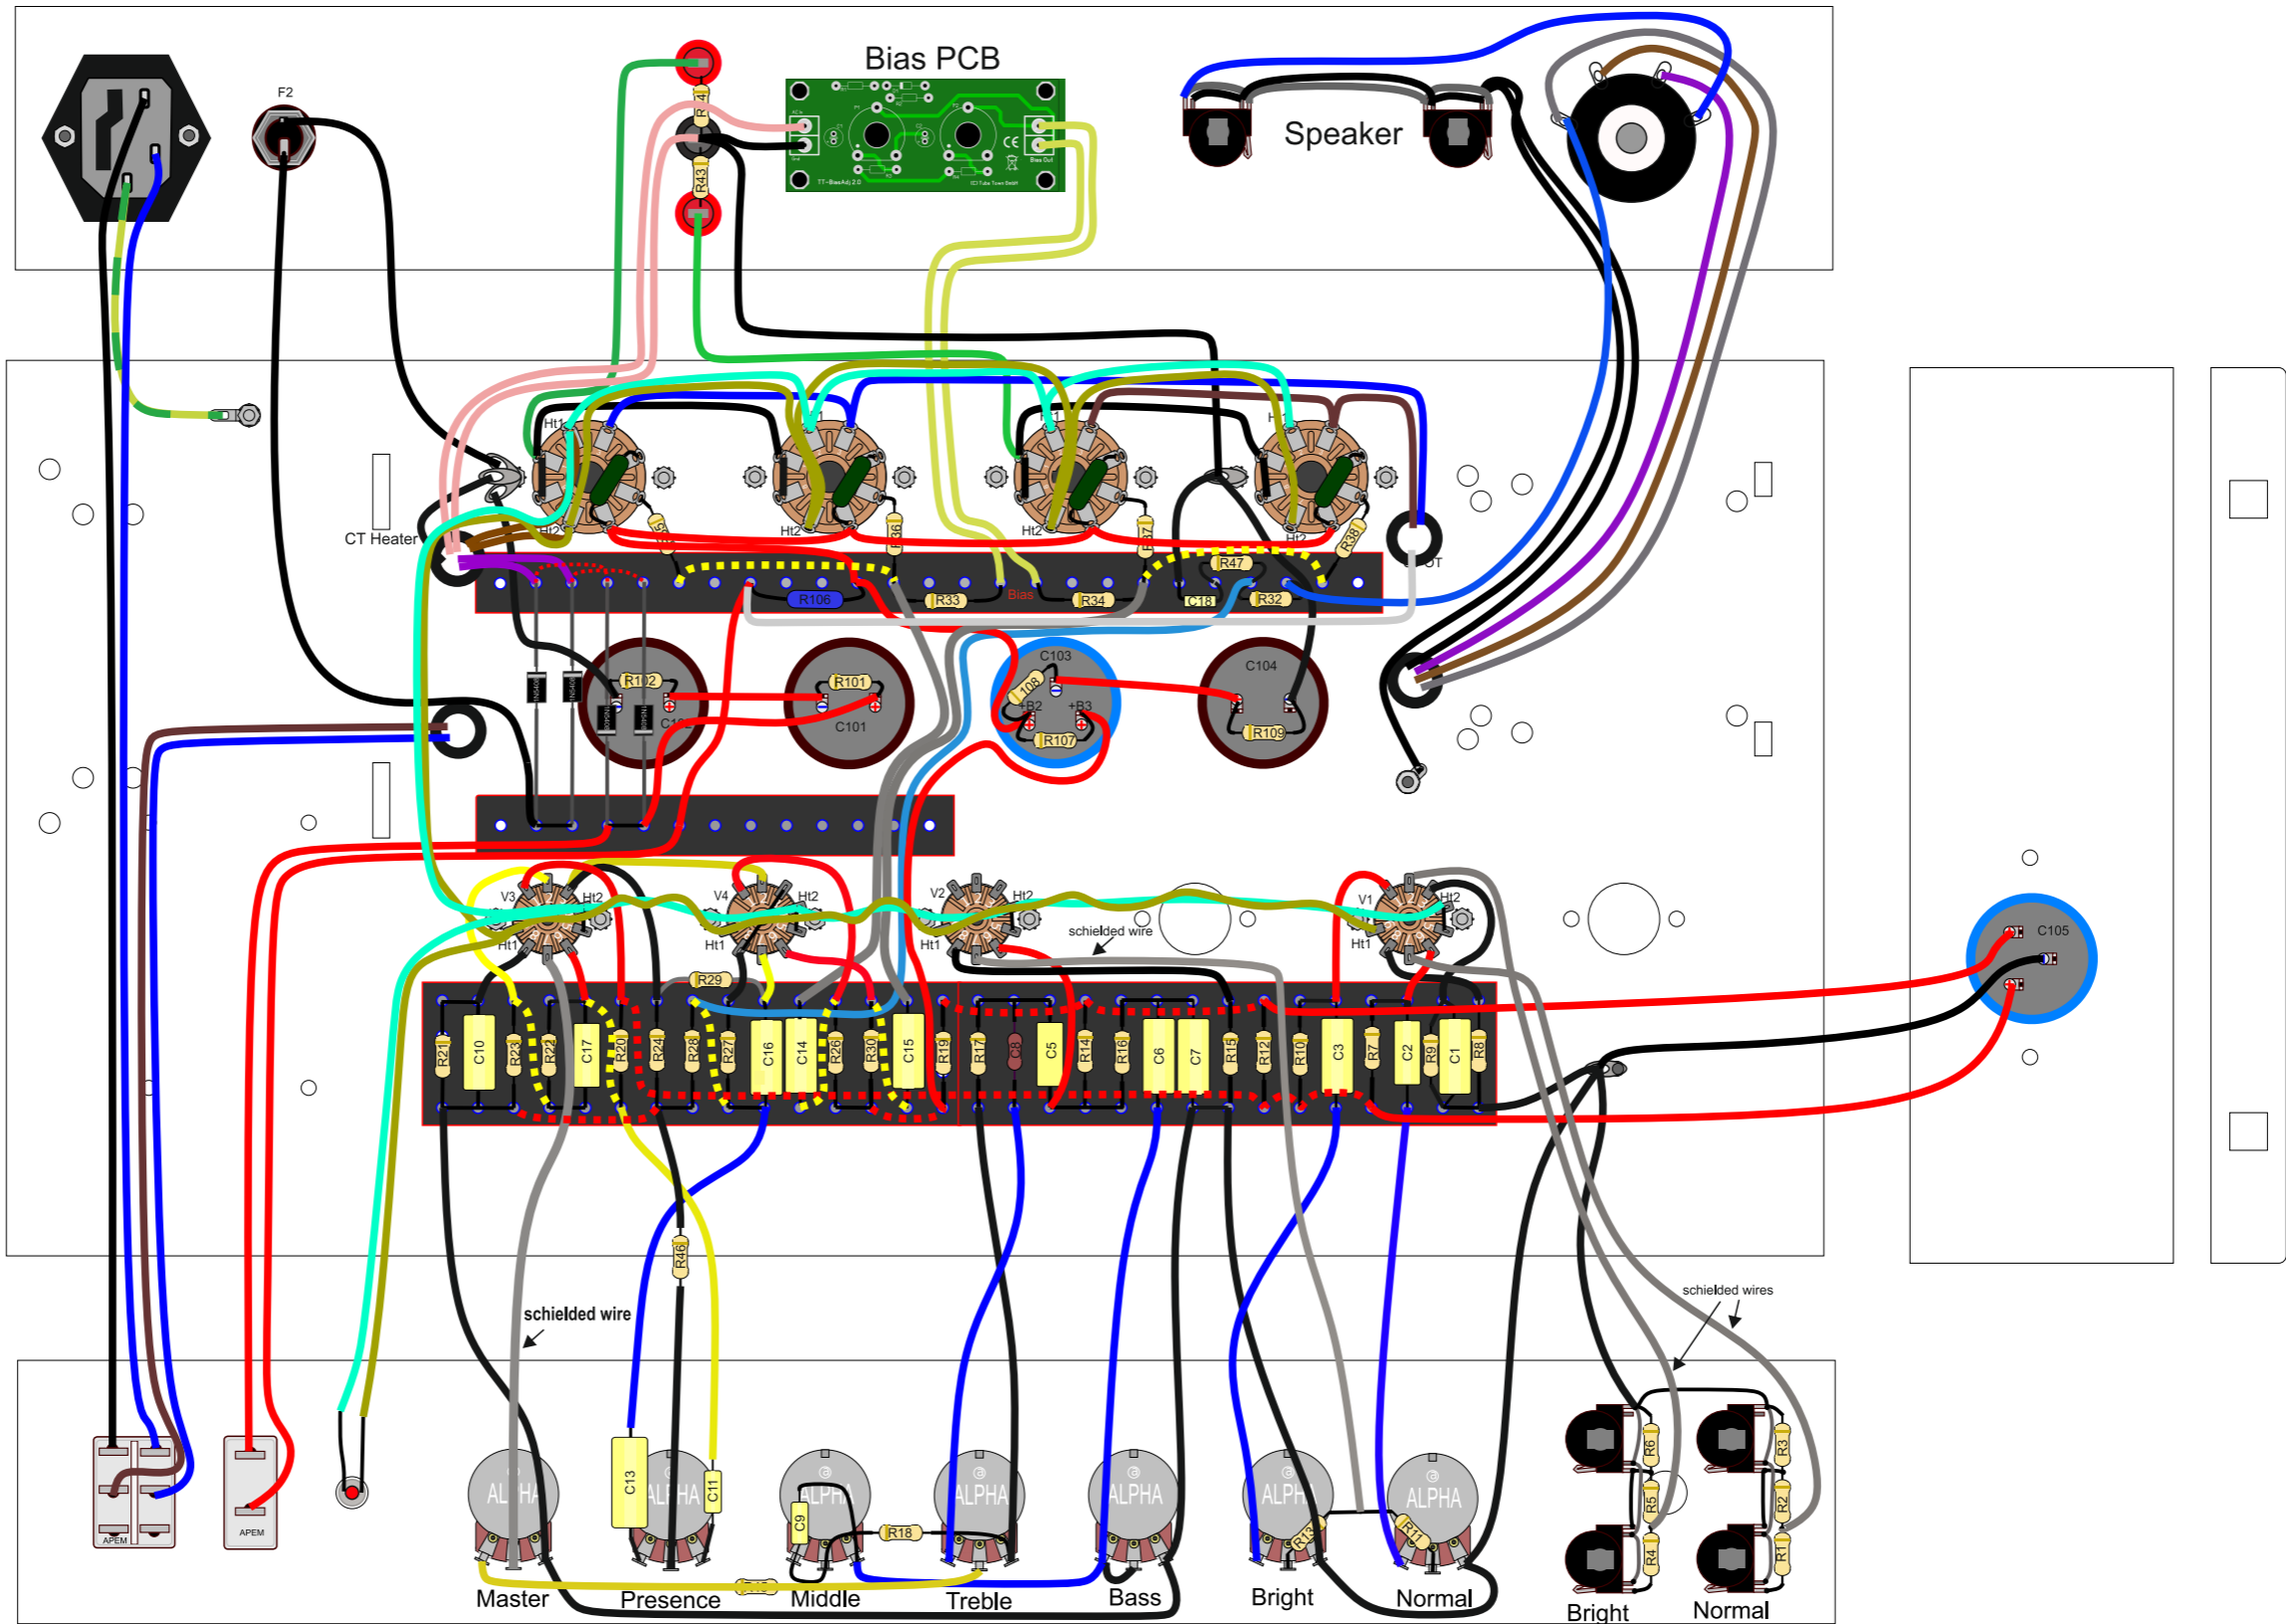

HAFTUNGSAUSSCHLUSS

Dieses Bausatz arbeitet mit bis zu 500 Volt Gleichspannung. Diese Spannung ist potenziell tödlich. Bitte gehen Sie beim Zusammenbau und Testen dieses Bausatzes mit äußerster Vorsicht vor.
Tube-Town GmbH übernimmt keine Haftung für Schäden oder Verletzungen die durch oder während der Verwendung dieses Bausatzes entstehen.
Nur für private, nicht kommerzielle Anwendung.

Tube-Town YAH100 - Layout

Yet Another Hiwatt

Layout

DANGER
HIGH VOLTAGE