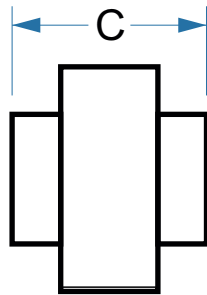

Ausgangsübertrager | Outputtransformer - TT-OT10V

Zeichnung nicht maßstabsgetreu
Drawing not to scale

Größe | Dimension [mm]

A: 70
B: 61
C: 32
D: 84

+/- 1 mm

Primär | Primary

Braun / Brown

Pink - 50%

Weiß / White

Lila / Purple - 50%

Blau / Blue

Sekundär | Secondary

Grau / Grey - 16 Ohm

Braun / Brown - 8 Ohm

Pink - 4 Ohm

Schwarz / Black - 0 Ohm