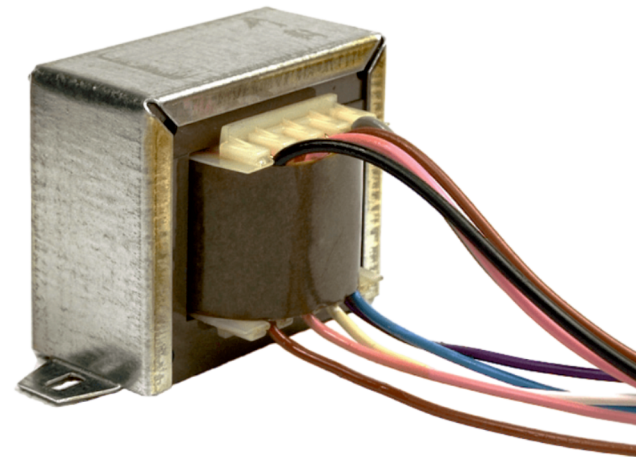

Ausgangsübertrager | Outputtransformer - TT-OT10V

Zeichnung nicht maßstabsgetreu
Drawing not to scale

Größe | Dimension [mm]

A: 70
B: 61
C: 32
D: 84

+/- 1 mm

Primär | Primary

Braun / Brown

Pink - 50%

Weiß / White

Lila / Purple - 50%

Blau / Blue

Sekundär | Secondary

Grau / Grey - 16 Ohm

Braun / Brown - 8 Ohm

Pink - 4 Ohm

Schwarz / Black - 0 Ohm

Spezifikation | Specification

Pri: 15 kOhm

Sec: 4,8, 16 Ohm

P: 30 W

EN61558