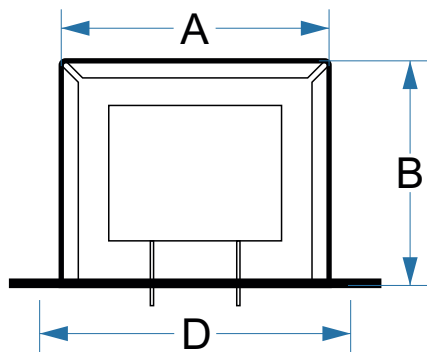

Ausgangsübertrager | Outputtransformer - TT-OT10V

Zeichnung nicht maßstabsgetreu
Drawing not to scale

Größe | Dimension [mm]

A: 70
B: 61
C: 32
D: 84

+/- 1 mm

Primär | Primary

Braun / Brown

Pink - 50%