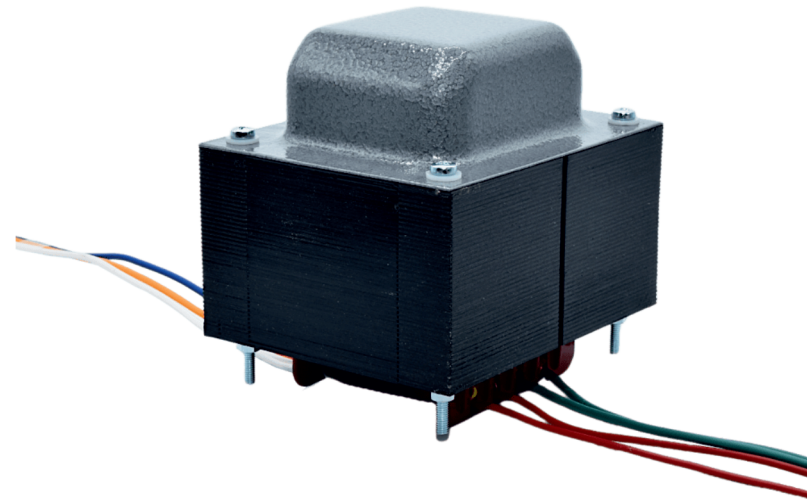

Netztransformator | Powertransformer - TT-pwLes122US

Größe | Dimension [mm]

A: 70
B: 84
C: 83
D: 56
E: 70

+/- 1 mm

Primär | Primary

230 V - Weiß / White

117 V - Orange

0 V - Blau / Blue

Sekundär | Secondary

0 V - Rot / Red

345 V - Rot / Red

0 V - Grün / Green

6,3 V - Grün / Green

Zeichnung nicht maßstabsgetreu
Drawing not to scale

Spezifikation | Specification

Pri: 0-117-230 V @ 50 Hz

Sec1: 0-345 V @ 400 mA

Sec2: 0-6.3 V @ 5 A

EN61558

Ausführung für US-Chassis