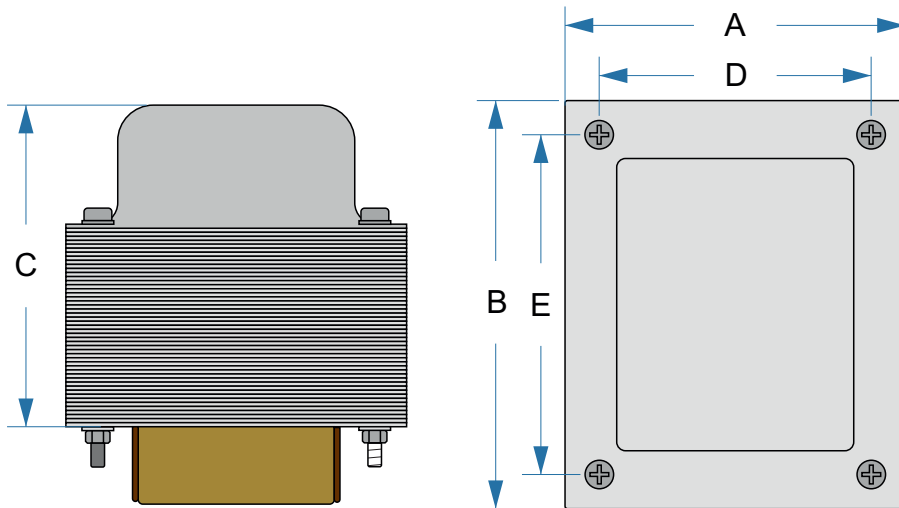

Netztransformator | Powertransformer - TT-pwLes122US

Größe | Dimension [mm]

A: 70
B: 84
C: 83
D: 56
E: 70

+/- 1 mm

Primär | Primary

230 V - Weiß / White

117 V - Orange

0 V - Blau / Blue

Sekundär | Secondary

0 V - Rot / Red

345 V - Rot / Red

0 V - Grün / Green

6,3 V - Grün / Green

Zeichnung nicht maßstabsgetreu
Drawing not to scale

Spezifikation | Specification

Pri: 0-117-230 V @ 50 Hz

Sec1: 0-345 V @ 400 mA

Sec2: 0-6.3 V @ 5 A

EN61558

Ausführung für US-Chassis